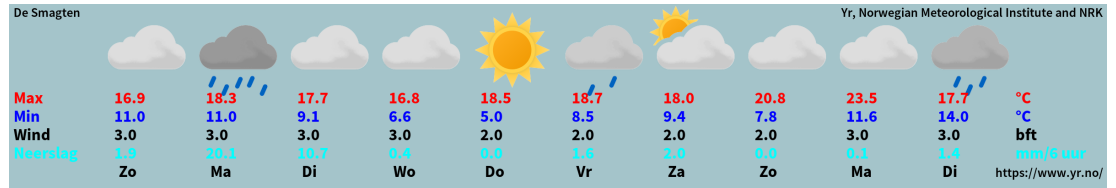

De Smagten

Natuurbrandrisico

Fase1