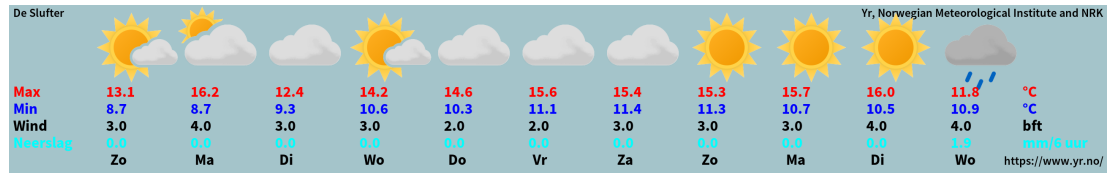

De Slufter

Natuurbrandrisico

Fase1