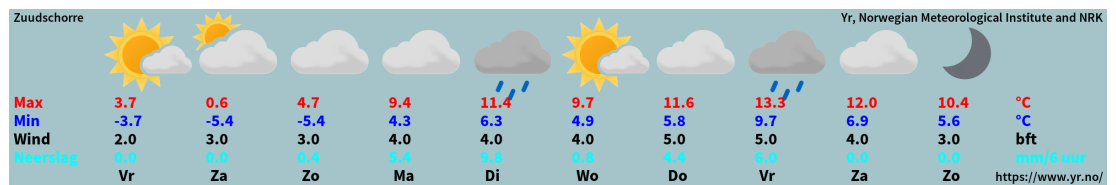

## Zuudschorre

Natuurbrandrisico

Fase1

De weersverwachting wordt ververst rond 6, 12 en 18 uur.

Voor meer informatie over open vuur op de terreinen kijk op de terreinpaginas en op de tabel [vuur op NTKC-terreinen](#)