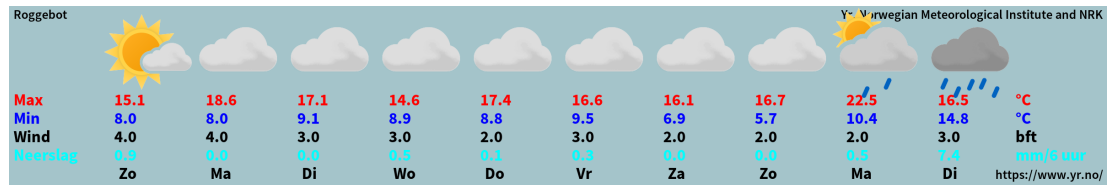

Roggebot

Natuurbrandrisico

Fase1