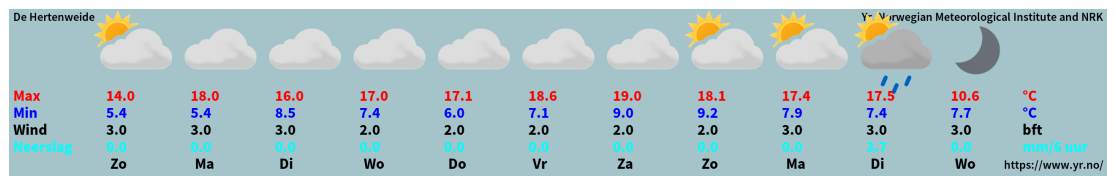

De Hertenweide

Natuurbrandrisico

Fase1