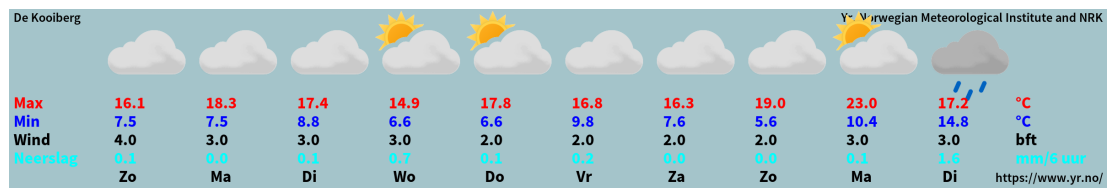

De Kooiberg

Natuurbrandrisico

Fase1