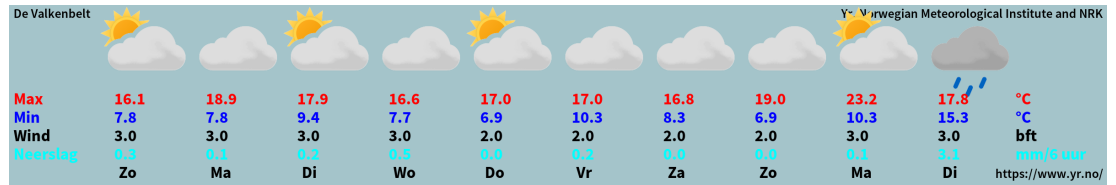

De Valkenbelt

Natuurbrandrisico

Fase1