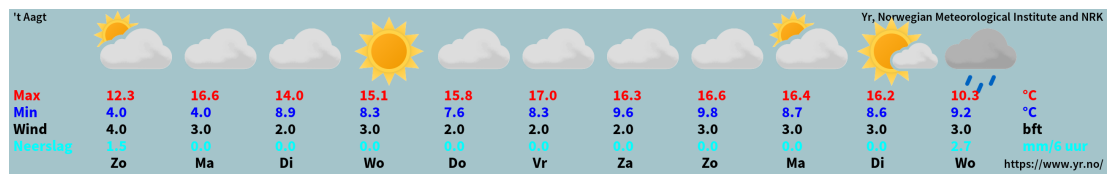

't Aagt

Natuurbrandrisico

Fase1